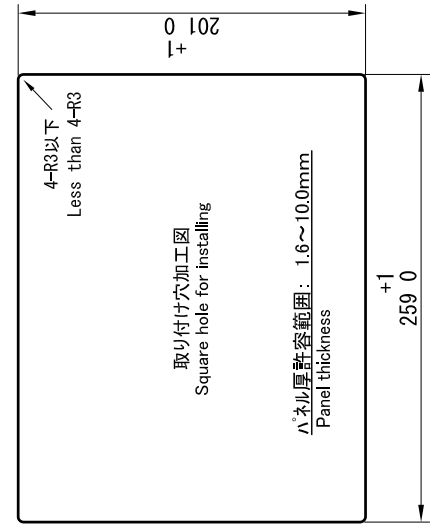

13 12 11 10 9 8 7 6 5 4 3 2 1

A B C D E F G H J

記 / NOTE

- 1. 画面サイズ：10.4 inch
Screen size : 10.4 inch
- 2. 重量：2.5kg以下
Weight : 2.5kg or less

1	図特変更に伴う修正	10/12/14	Kanamori
2			
3			
4			
5			
6	Type	AGP3500-T1-A7 / AGP3500-T1-D24	Approved by
7	Unit	mm	Checked by
8	Scale	1/3	Drawn by
9			2010-04+26
10			Kanamori
11	TITLE	AGP3500 サーバパネル	Page
12	DWG No.	PX-550001-01	