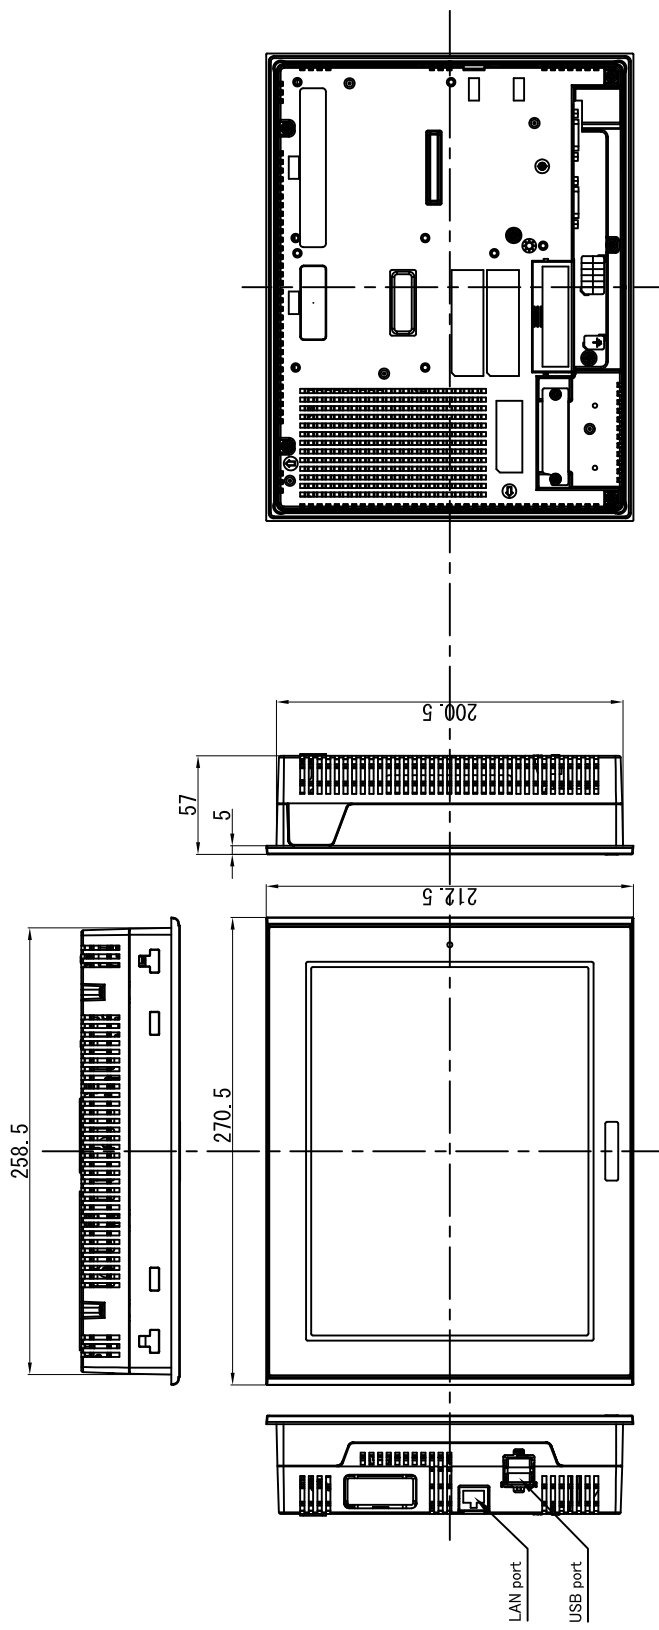

13 12 11 10 9 8 7 6 5 4 3 2 1

A B C D E F G H J

記 / NOTE

- 1. 画面サイズ：10.4 inch
Screen size : 10.4 inch
- 2. 重量：2.5kg以下
Weight : 2.5kg or less

1	図特変更に伴う修正	10/12/14	Kanamori
2			
3			
4			
5			
6	Type	AGP3500-T1-A7 / AGP3500-T1-D24	Approved by
7	Unit	mm	Checked by
8	Scale	1/3	Drawn by
9			2010-04+26
10			Kanamori
11	TITLE	AGP3500 サーバパネル	Page
12	DWG No.	PX-550001-01	